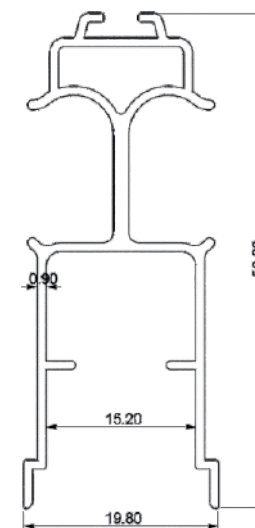

# Характеристики

Москитная сетка представляет собой боковые и верхнюю алюминиевые направляющие и маленький порожек внизу. В качестве основы выступает гнутый профиль. Именно на него натягивается мелкая сетка. Рама производится из катанного алюминия с эмалированной поверхностью. Материал хорошо переносит разные температурные режимы и прямые лучи солнца. Крепятся сетки плиссе с внешней стороны рамы с помощью специальных креплений, которые жестко фиксируют сетку. Москитные сетки плиссе используют в дизайне частных домов. Ими закрывают проходы в бассейны или зимние сады, барбекю.

Чертежи профилей в разрезе

1. Нижний направляющий профиль

2. Рамный профиль

3. Створочный профиль