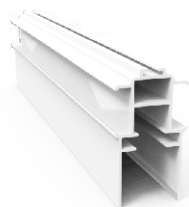

Створка

OSS-1040